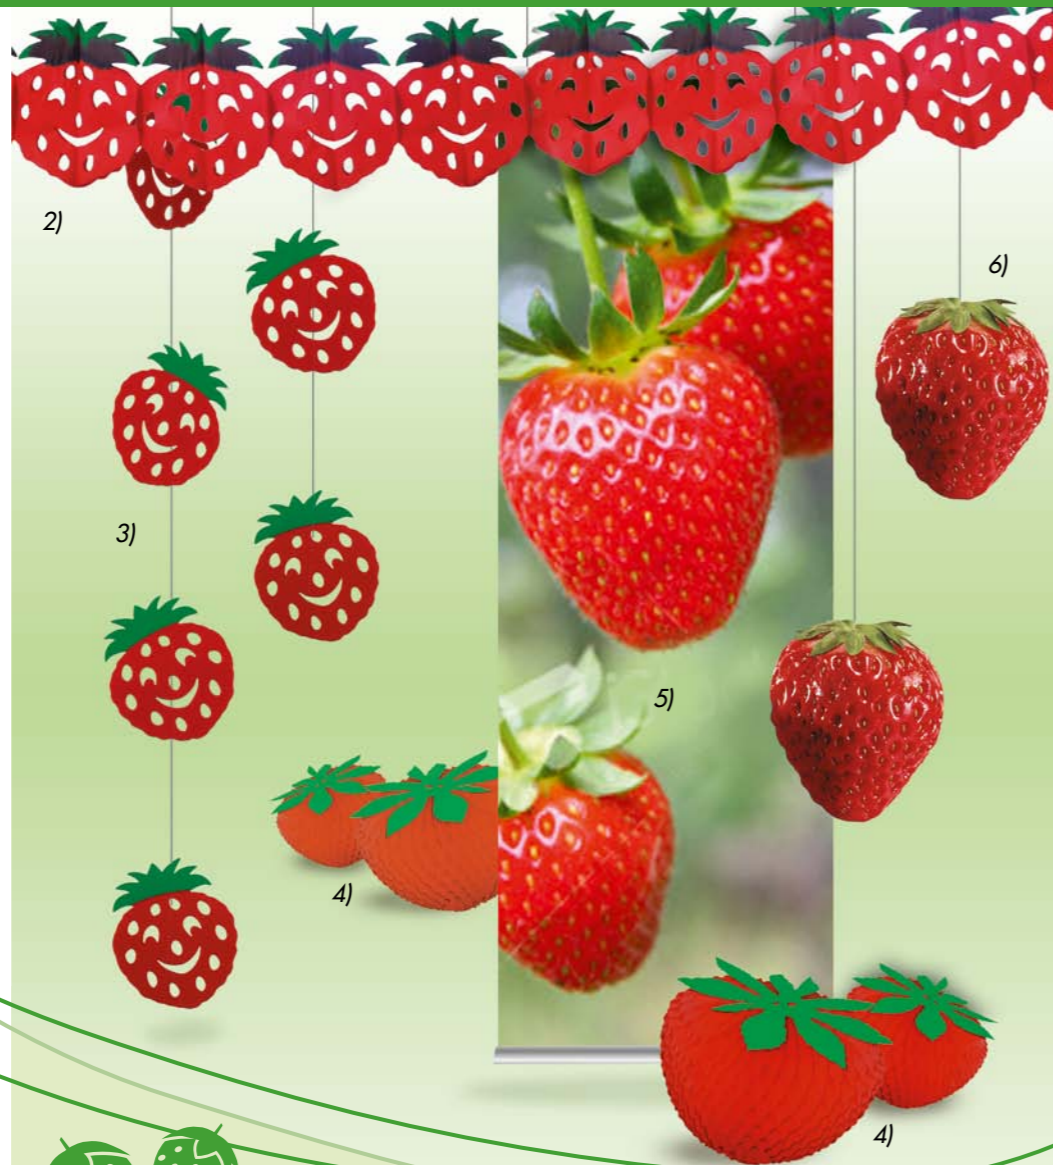

Universal-Klemmschienen

Zur besseren Handhabung und optimalen Ausrichtung unserer Langbahnen empfehlen wir den Einsatz der Universal-Klemmschienen. Sie sind beliebig oft einsetzbar und passen zur Bannerbreite 40 cm. Im Lieferumfang ist auch die komplette Aufhängung enthalten.

1) Klemmschiene für Langbahnen
  Silber, mit 2 Ösen
  Größe 40 cm, 2 Stück im Set
  Best.-Nr. 1201012 8,50 €/Set

2) Girlande „Erdbeeren“
  Papier, Größe 300 x 19 cm
  Best.-Nr. 22000 4,20 €/St.
3) Deko-Kette „Erdbeeren“
  Karton, 4-teilig, Größe 16 x 110 cm
  Best.-Nr. 79068B 5,70 €/St.
4) Faltfigur „Erdbeere“
  Papier/Karton, in 2 Größen, 5 Stück im Set
  Größe 20 cm
  Best.-Nr. 64260 17,50 €/Set
  Größe 30 cm
  Best.-Nr. 64270 23,00 €/Set
5) Langbahn „Süße Erdbeeren“
  Textil, ohne Klemmschienen
  bitte separat bestellen, siehe links
  Größe 40 x 120 cm
  Best.-Nr. 77789 36,50 €/St.
6) Deckenhänger „Erdbeere“
  Karton, Größe 23 x 27 cm
  10 Stück im Set
  Best.-Nr. 69034 13,00 €/Set
7) Deckenhänger „Erdbeer-Fruchtchen“
  Karton, Größe 30 x 35 cm
  10 Stück im Set
  Best.-Nr. 69042 13,00 €/Set